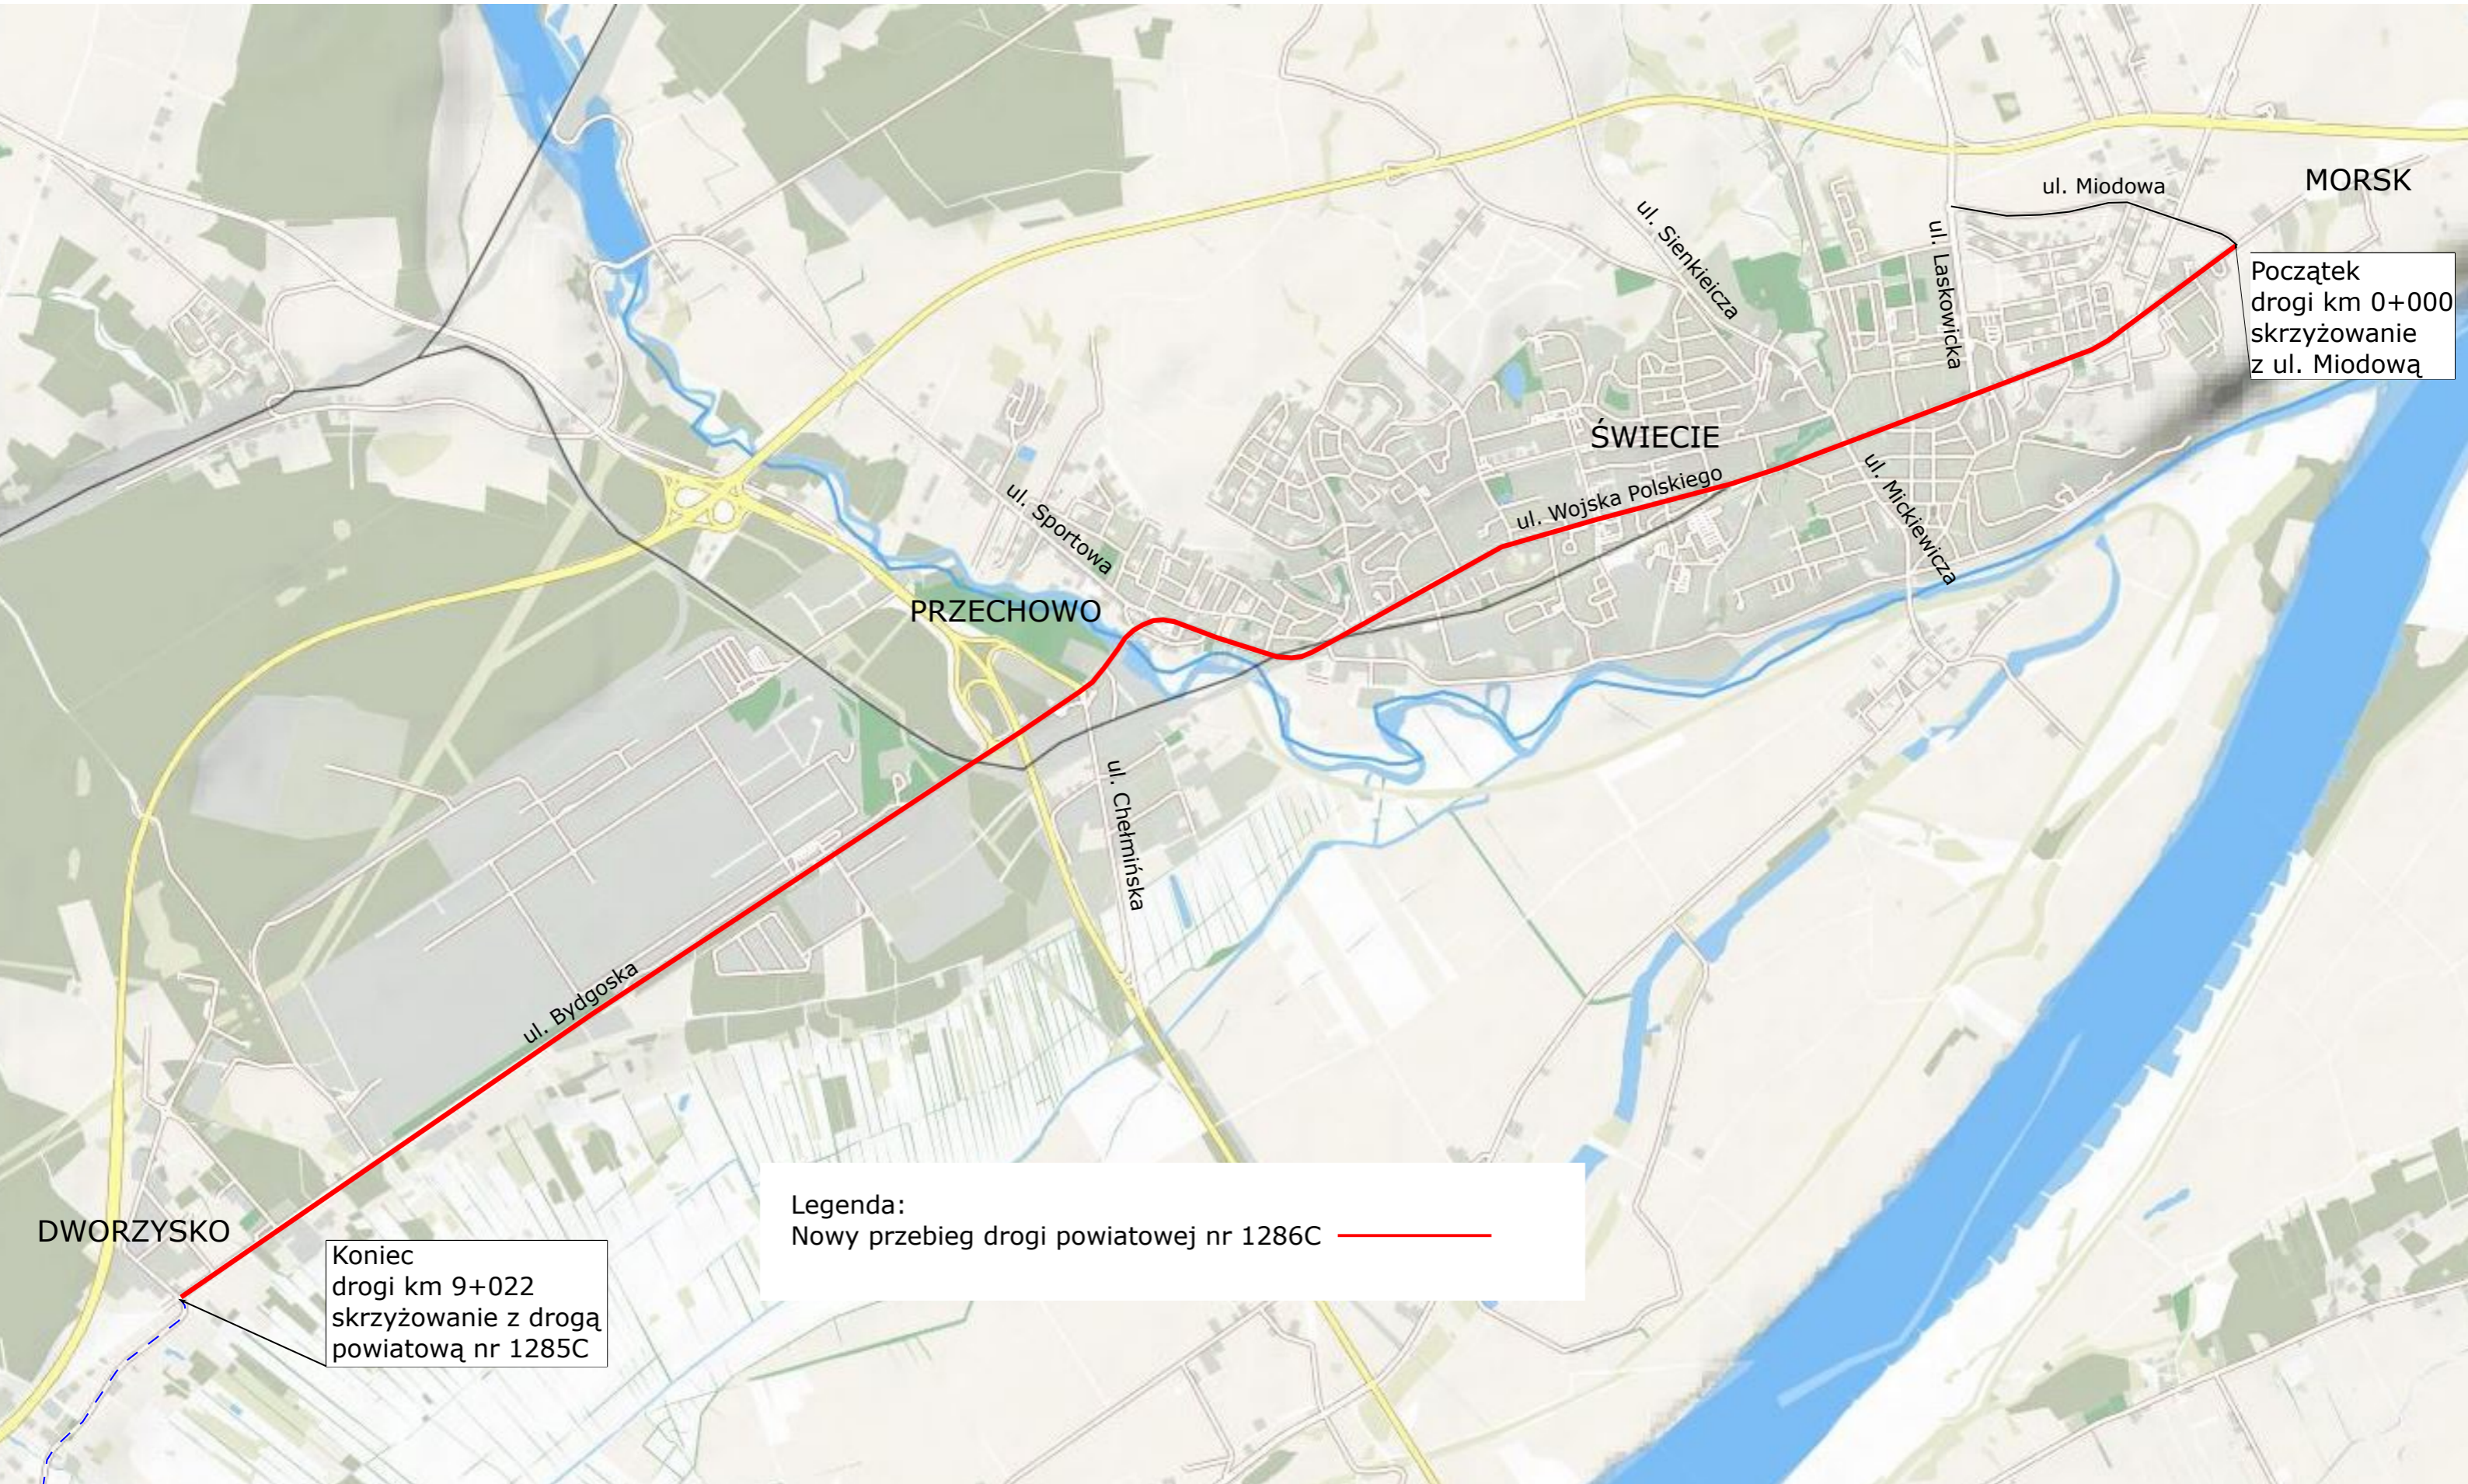

Nowy przebieg drogi powiatowej nr 1286C  
Morsk - Świecie - Dworzysko

Załącznik nr 2 do Uchwały  
nr XXXV/223/18  
Rady Powiatu Świeckiego  
z dnia 31. stycznia 2018 r...

DWORZYSKO

Koniec drogi km 9+022  
skrzyżowanie z drogą  
powiatową nr 1285C

Legenda:  
Nowy przebieg drogi powiatowej nr 1286C ———

PRZECHOWO

ŚWIECIE

MORSK

Początek drogi km 0+000  
skrzyżowanie  
z ul. Miodową

ul. Bydgoska

ul. Sportowa

ul. Chełmińska

ul. Wojska Polskiego

ul. Mickiewicza

ul. Sienkiewicza

ul. Laskowicka

ul. Miodowa