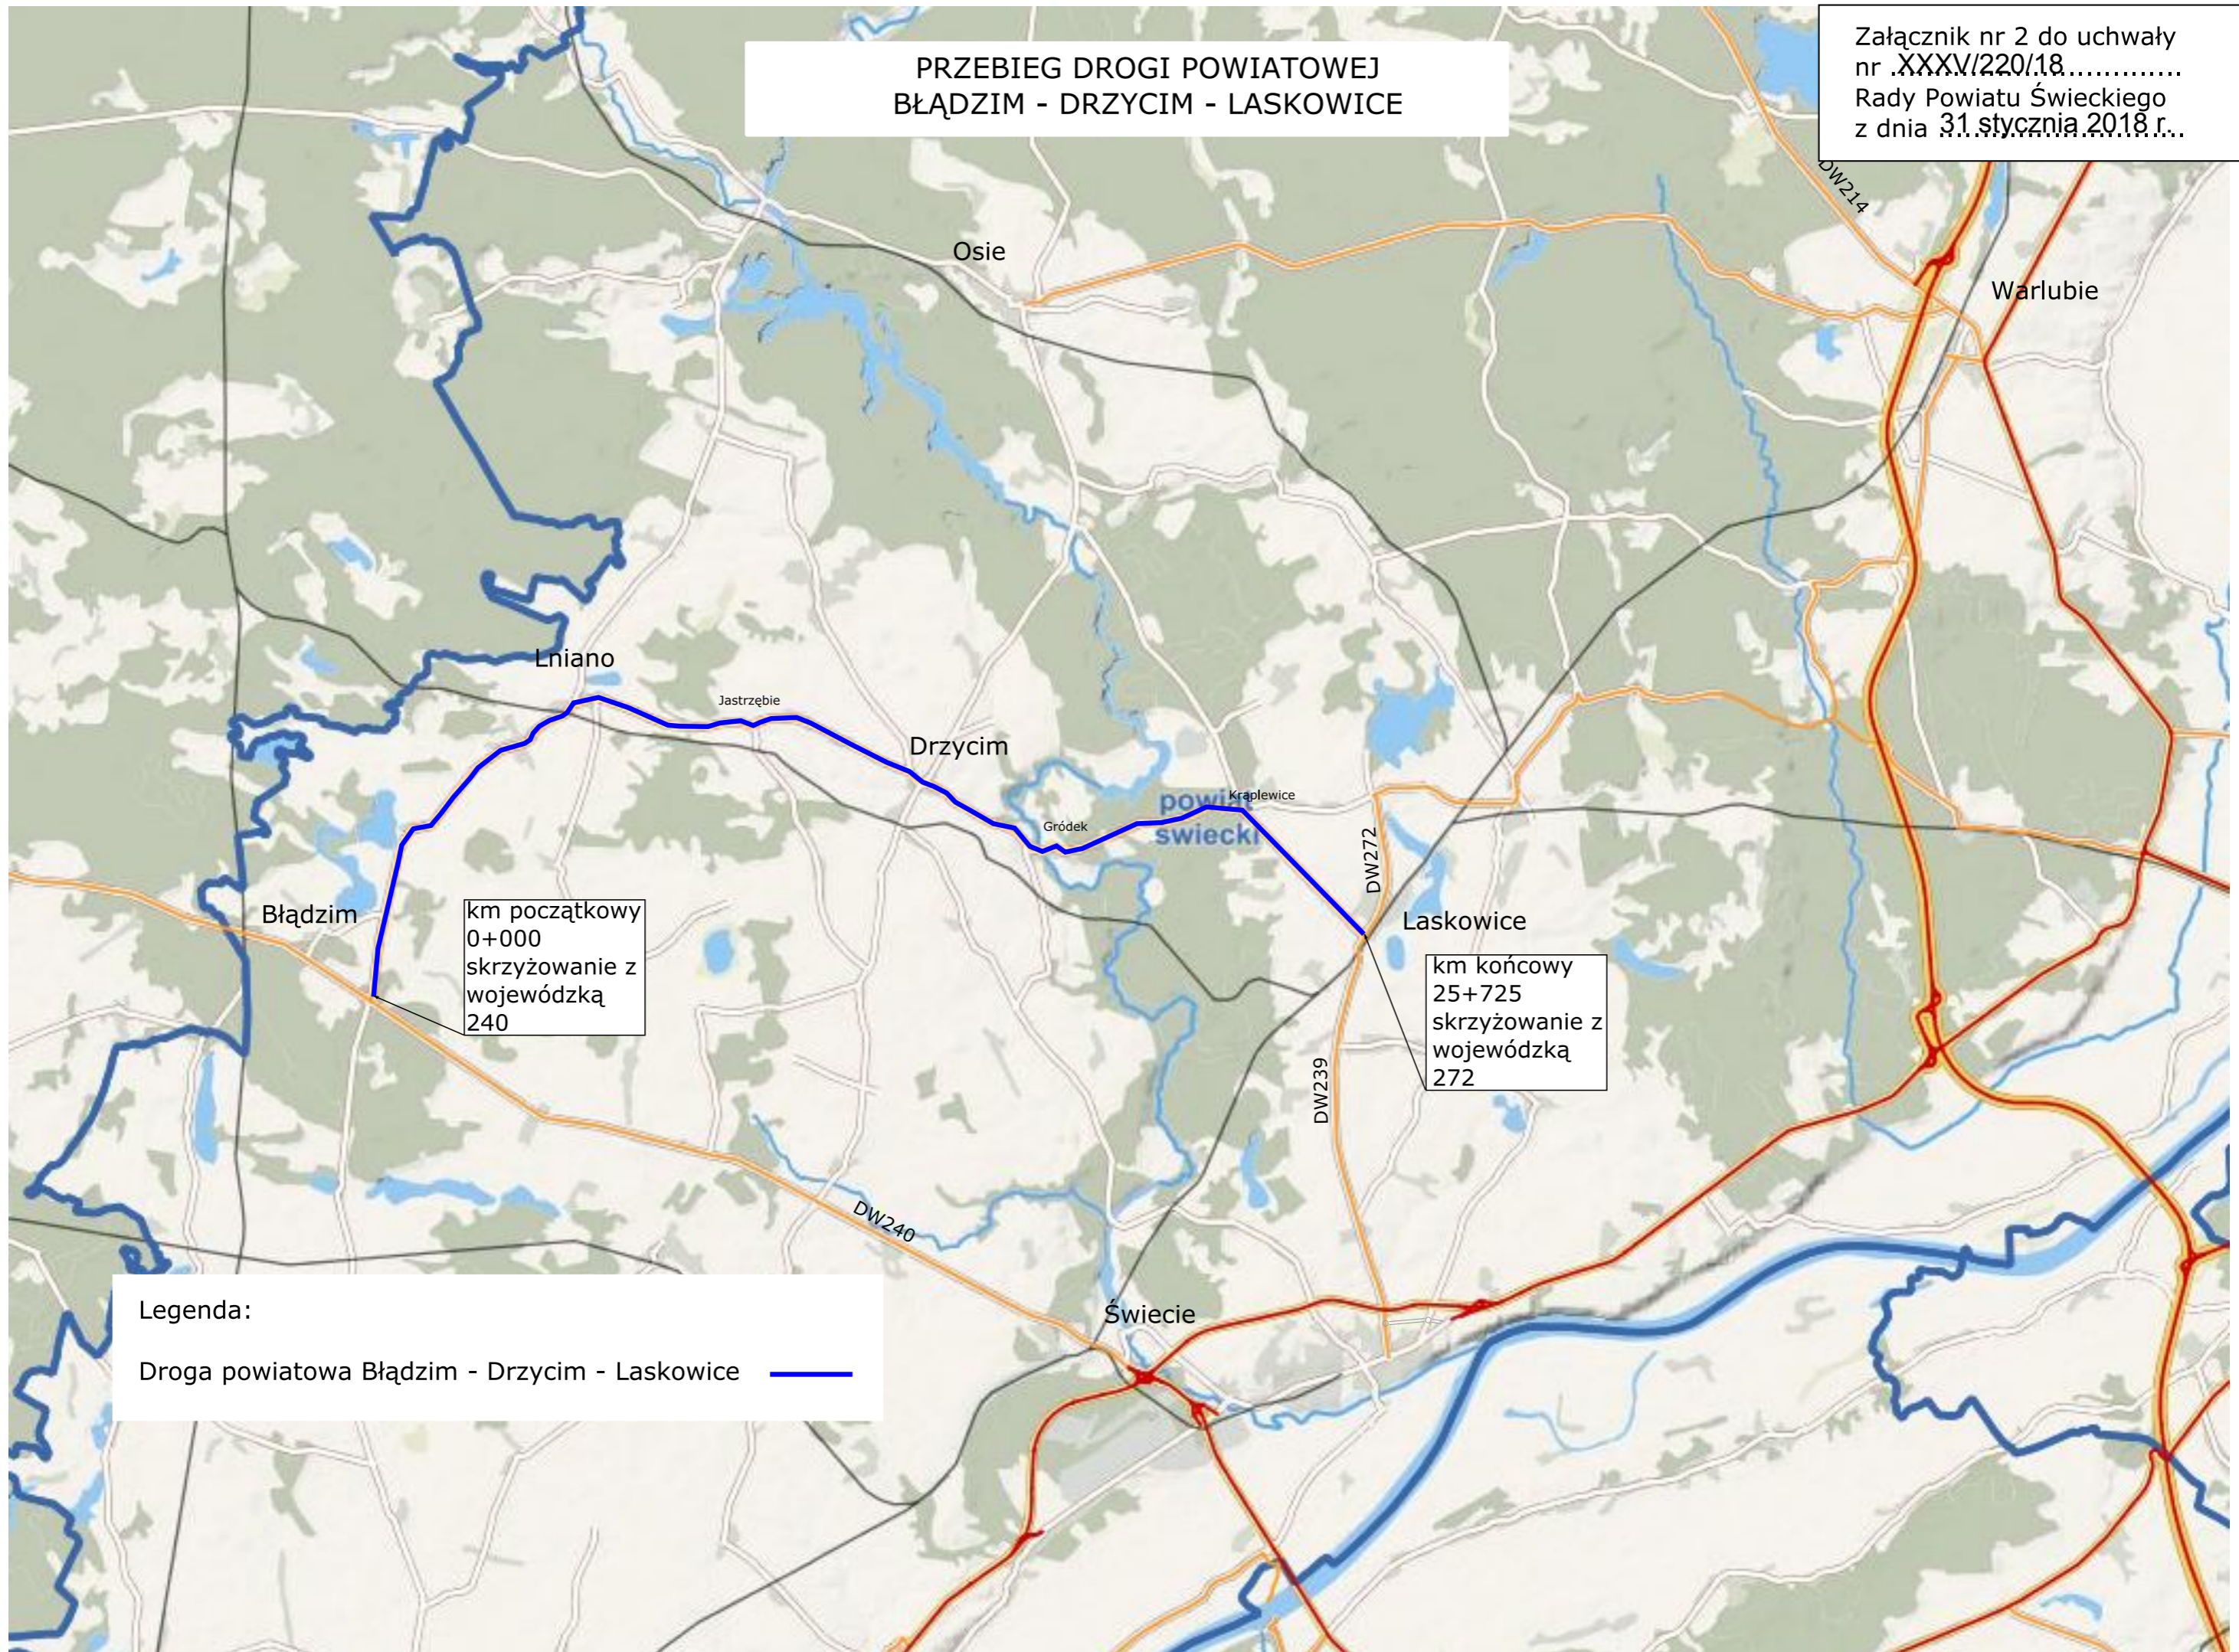

PRZEBIEG DROGI POWIATOWEJ  
BŁĄDZIM - DRZYCIM - LASKOWICE

Załącznik nr 2 do uchwały  
nr .XXXV/220/18.....  
Rady Powiatu Świeckiego  
z dnia 31. stycznia 2018 r...

km początkowy  
0+000  
skrzyżowanie z  
województką  
240

km końcowy  
25+725  
skrzyżowanie z  
województką  
272

Legenda:  
Droga powiatowa Bładzim - Drzycim - Laskowice —