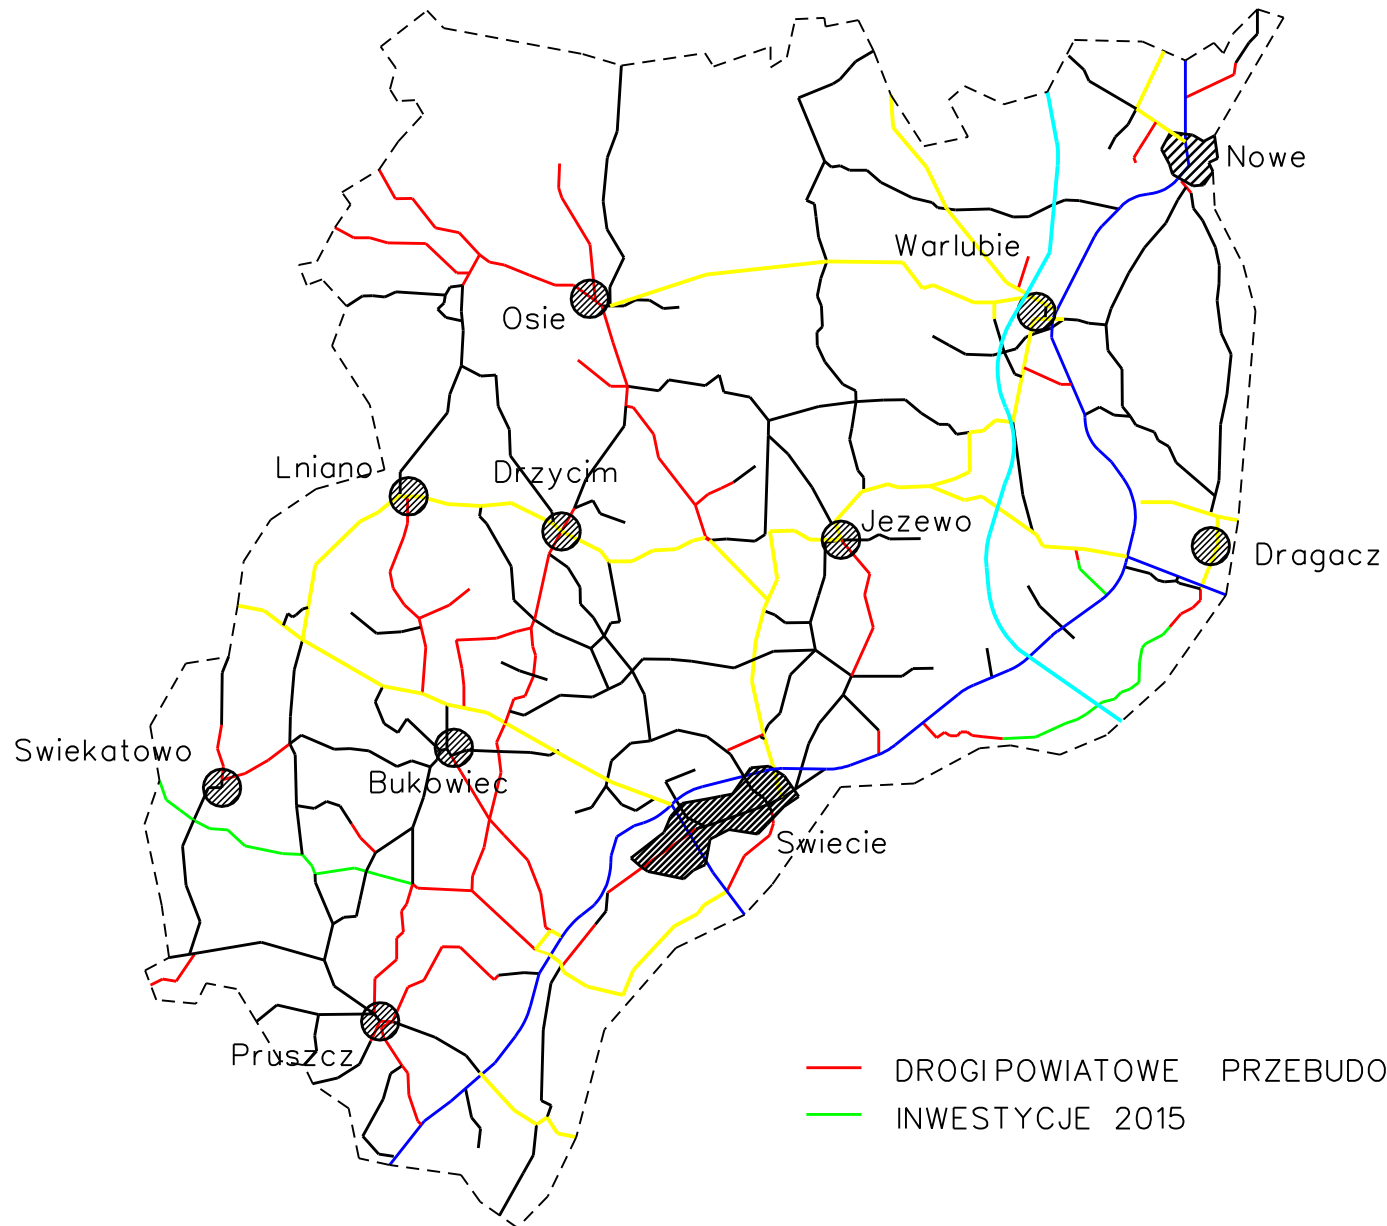

SIEC DROGOWA POWIATU SWIECKIEGO

- DROGI POWIATOWE PRZEBUDOWANE W LATACH 2010-2014
- INWESTYCJE 2015