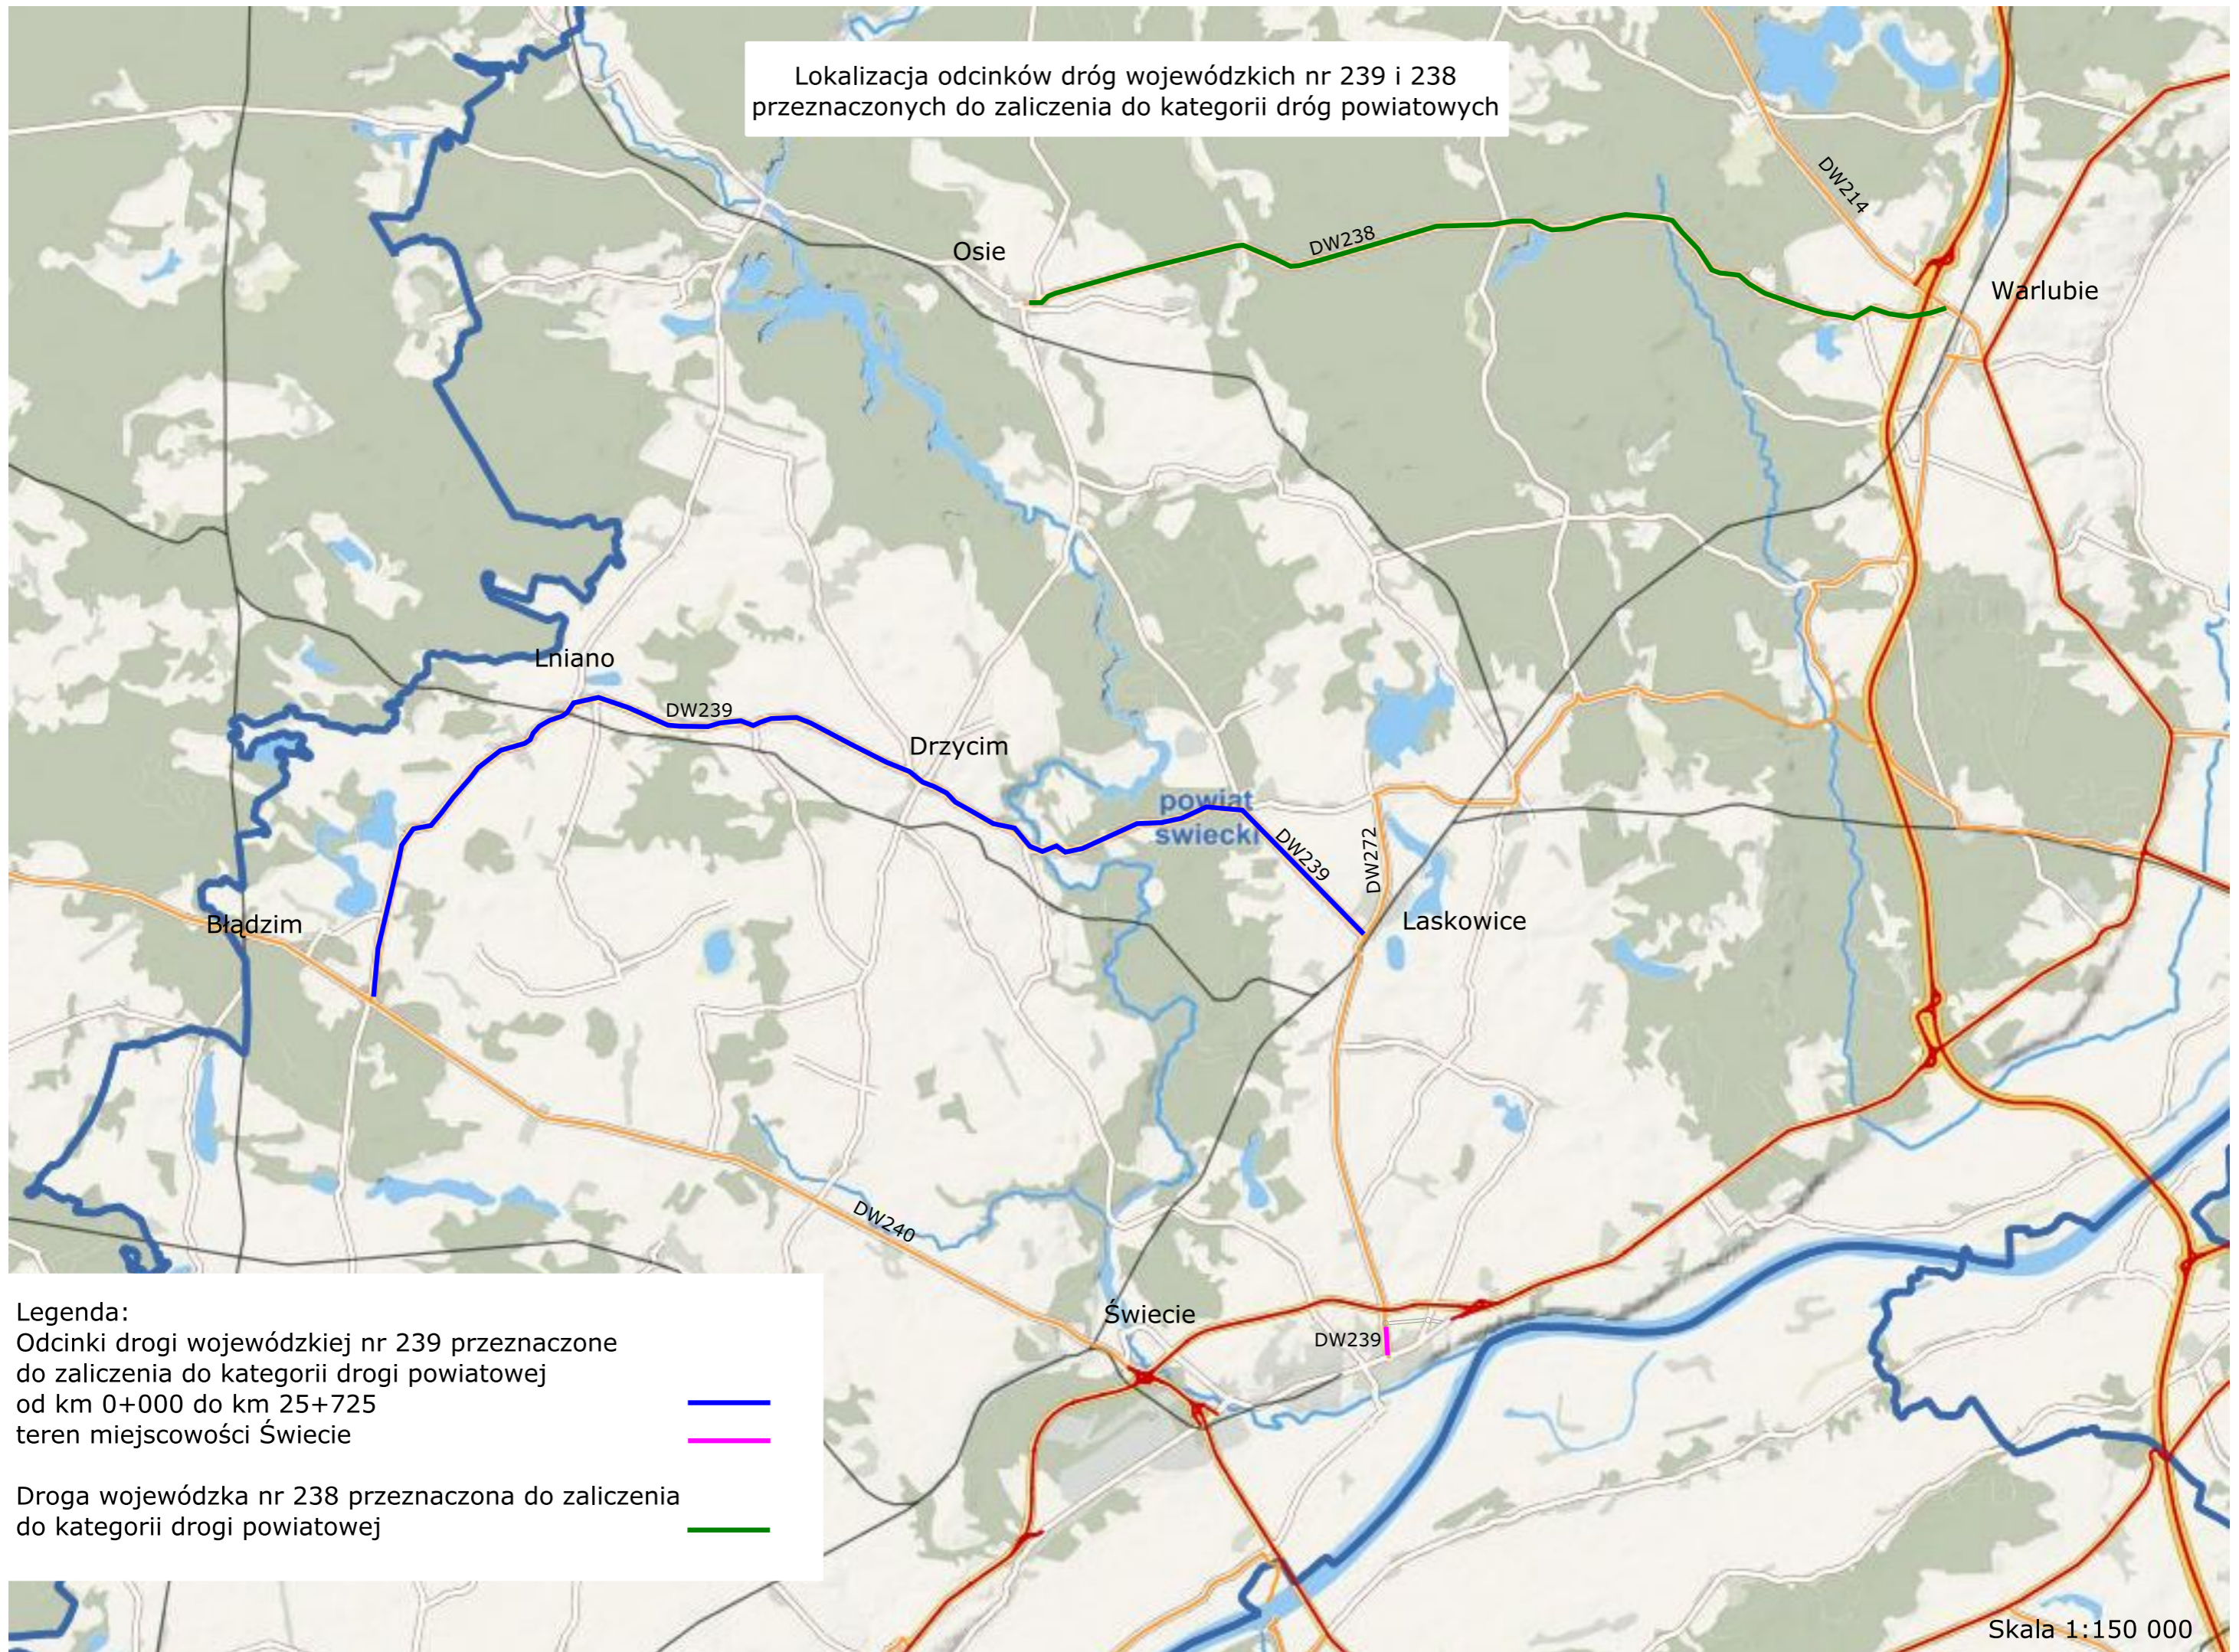

Lokalizacja odcinków dróg wojewódzkich nr 239 i 238 przeznaczonych do zaliczenia do kategorii dróg powiatowych

Legenda:
Odcinki drogi wojewódzkiej nr 239 przeznaczone do zaliczenia do kategorii drogi powiatowej od km 0+000 do km 25+725 teren miejscowości Świecie

Droga wojewódzka nr 238 przeznaczona do zaliczenia do kategorii drogi powiatowej