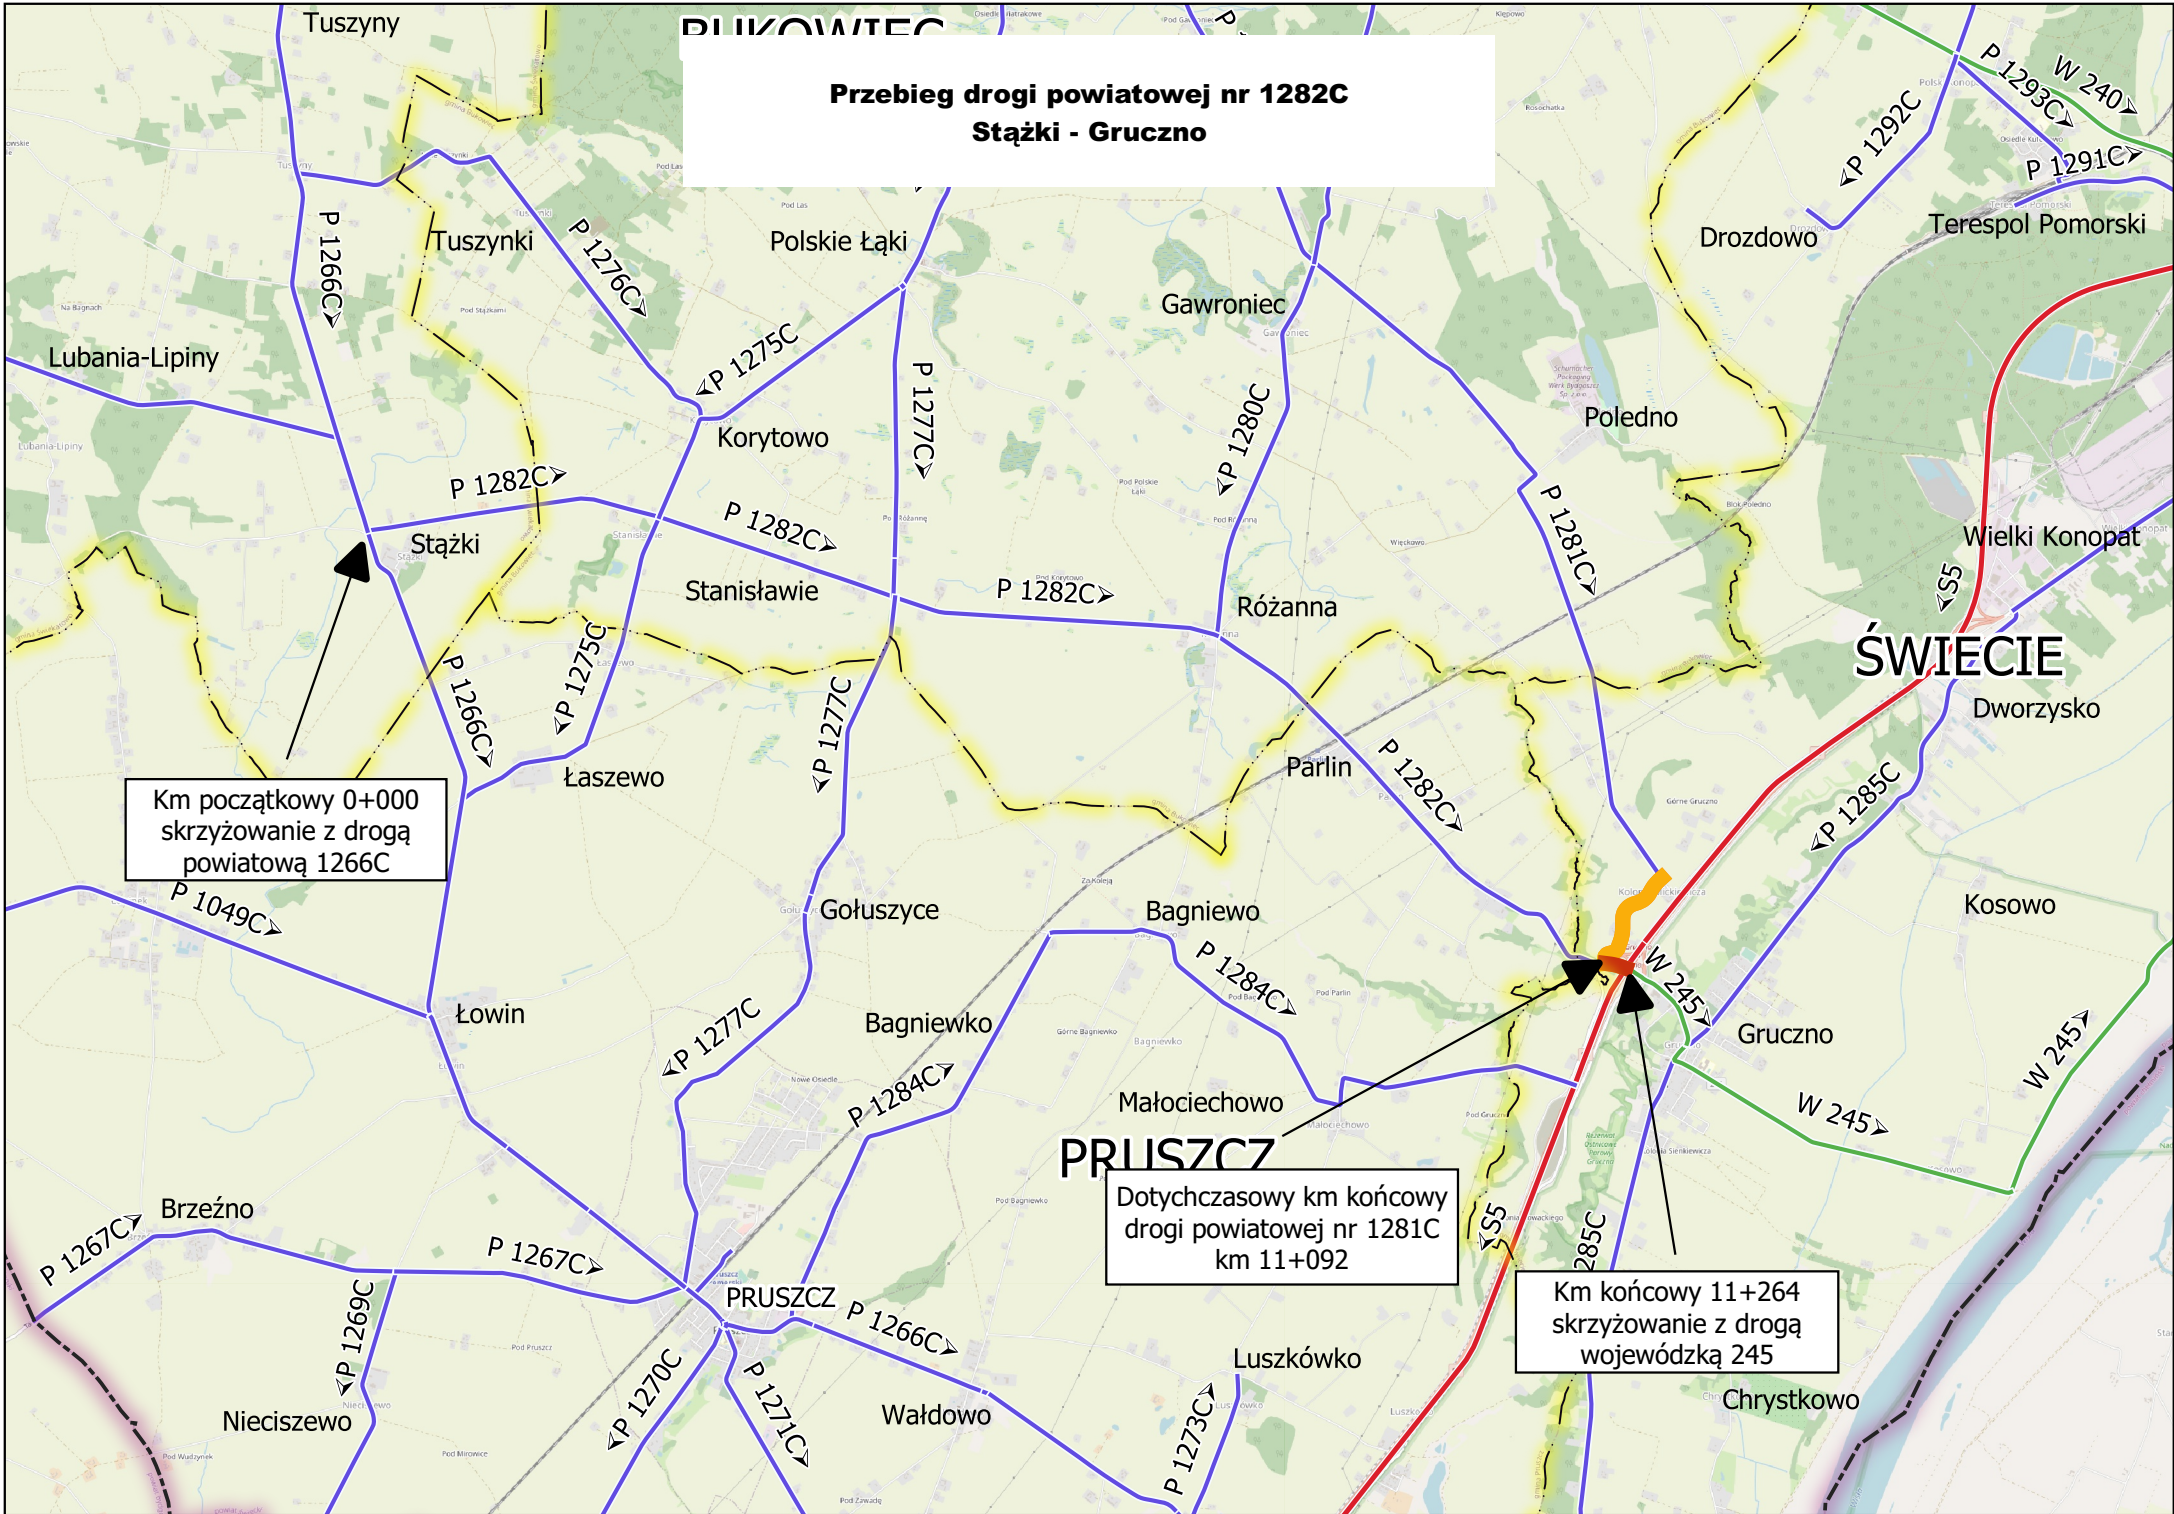

**Przebieg drogi powiatowej nr 1282C
Stążki - Gruczno**

Km początkowy 0+000
skrzyżowanie z drogą
powiatową 1266C

Dotychczasowy km końcowy
drogi powiatowej nr 1281C
km 11+092

Km końcowy 11+264
skrzyżowanie z drogą
wojewódzką 245