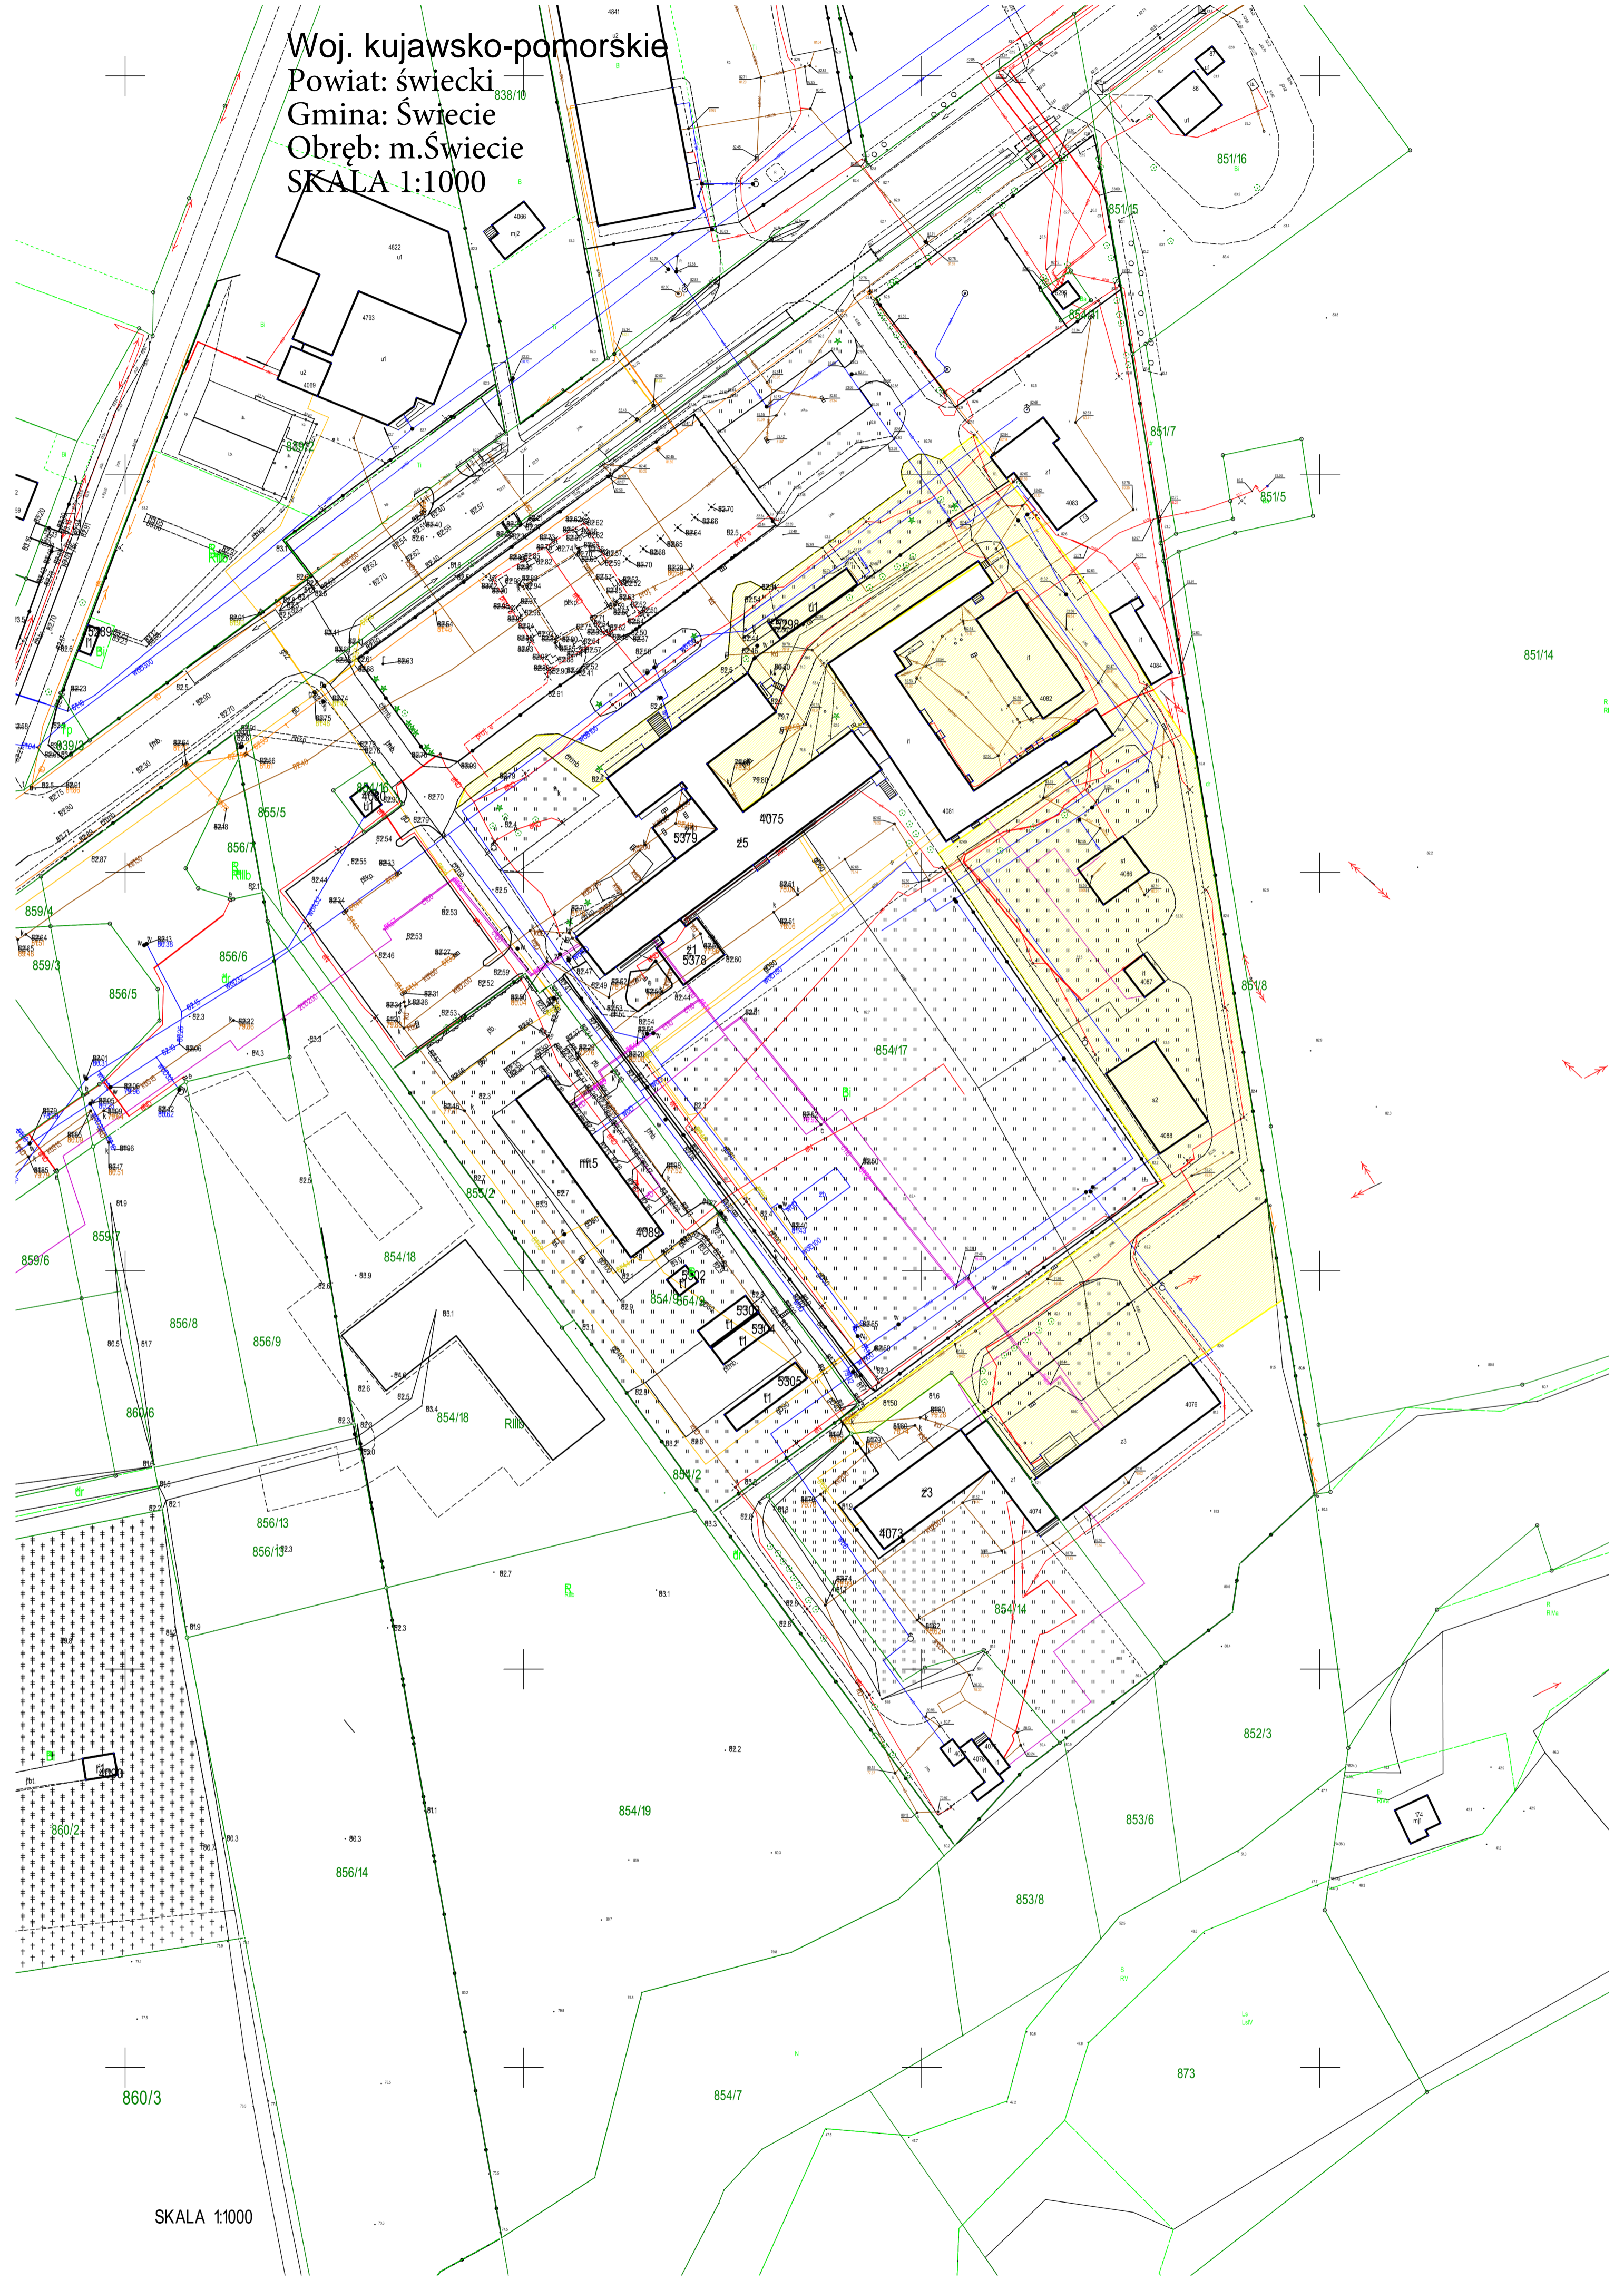

Woj. kujawsko-pomorskie
Powiat: świecki
Gmina: Świecie
Obręb: m.Świecie
SKALA 1:1000

SKALA 1:1000